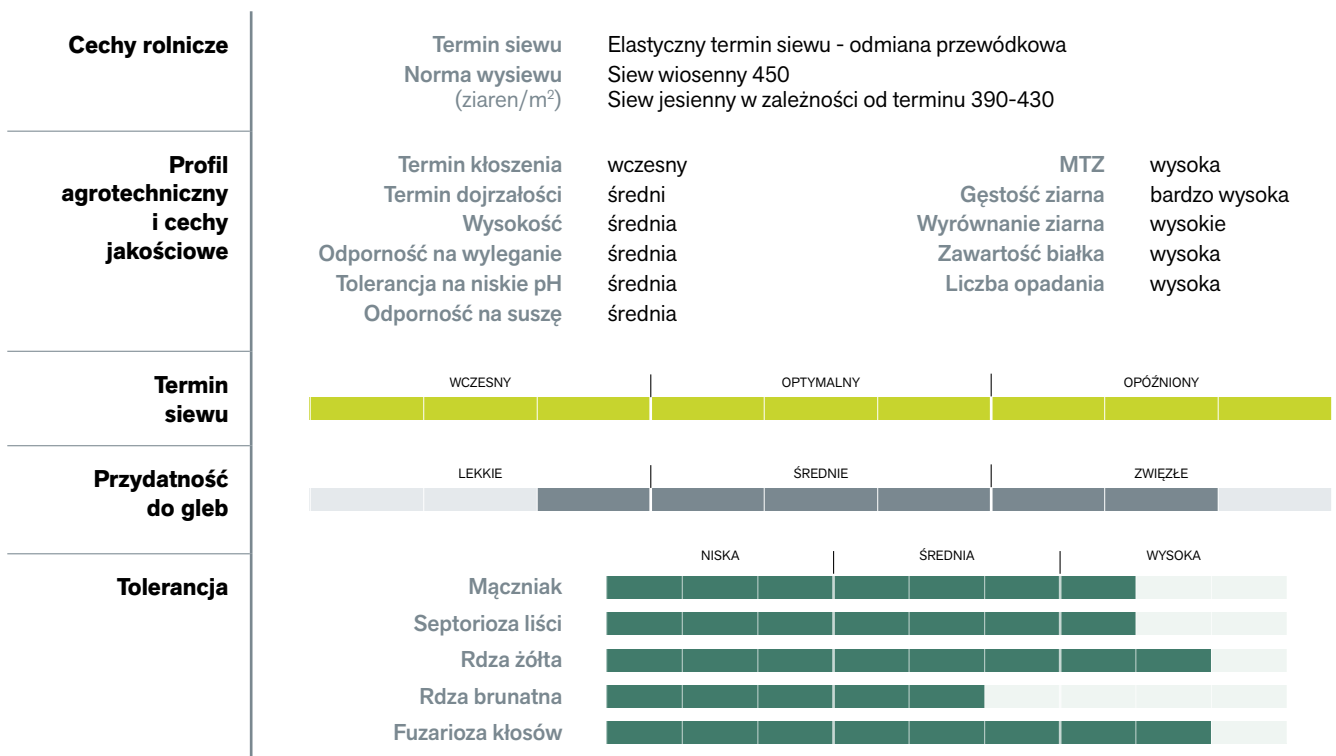

LICAMERO

Hodowca	Secobra Saatzucht
Klasa	A
Rejestracja	Niemcy 2015

Wczesna o wysokim plonie

- wysoki potencjał plonowania
- szybki rozwój we wczesnej fazie gwarantuje długi okres napełniania ziarna
- dobra odporność na wyleganie zabezpiecza plon również przy wysokim nawożeniu azotem
- wysoka zawartość białka oraz wysoki wskaźnik sedymentacji
- niska podatność na fuzariozę kłosów

Profil agronomiczny

Plonowanie pszenica jara BSA Niemcy - 2018r.